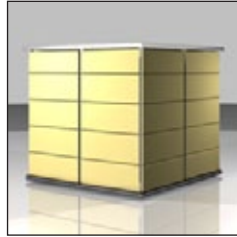

## Die Garten[Q]-Modelle im Vergleich

	Garten[Q] <sub>uno</sub>	Garten[Q] <sub>pure</sub>	Garten[Q] <sub>Teras</sub>	Garten[Q] <sub>Teras<sup>+</sup></sub>	Garten[Q] <sub>BIKE</sub>
<b>Grundfläche</b>	ca. 1,58 m x 1,58 m	ca. 1,58 m x 1,58 m	ca. 1,58 m x 0,80 m	ca. 1,58 m x 0,82 m	2 m x 2 m + Dachüberstand
<b>Gesamthöhe</b>	ca. 1,58 m	ca. 1,58 m	ca. 1,52 m	ca. 1,64 m	ca. 2,20 m
<b>Maximale Fachhöhe</b>	ca. 1,32 m	1,48 m	1,48 m	ca. 1,32 m	ca. 1,85 m
<b>Fächer-Anzahl</b>	8 Grundfächer, 11 Fachböden	6 Grundfächer, 8 Fachböden	5 Grundfächer, 5 Fachböden	5 Grundfächer, 5 Fachböden	5 Grundfächer, 10 Fachböden
<b>Türen</b>	Trespa®-Platten auf Wunsch mit Streifen-Design	Trespa®-Platten auf Wunsch mit Streifen-Design	Trespa®-Platten auf Wunsch mit Streifen-Design	Trespa®-Platten auf Wunsch mit Streifen-Design	Holztüren aus Fichtenholz-Lamellen, natur / gestrichen
<b>Farben</b>	ca. 50 Farben	ca. 50 Farben	ca. 50 Farben	ca. 50 Farben	natur oder weiß / braugrau
<b>Dach</b>	Aluminium, Teichfolie mit Wasserablauf. Begrünbarkeit bis 8 cm Tiefe	Spezial-UV-Dachfolie auf kunststoffbeschichteter Platte mit Alu-Profil-Tropfkante	Spezial-UV-Dachfolie auf kunststoffbeschichteter Platte mit Alu-Profil-Tropfkante	Aluminium, Teichfolie mit Wasserablauf. Begrünbarkeit bis 8 cm Tiefe	OSB-Platten mit oder ohne Dacheindeckung (Dachfolie mit Rahmung)
<b>Boden</b>	Verblendete Kunststoff-Platte mit höhenverstellbaren Füßen	Kunststoff beschichtete Mehrschicht-Holzplatte mit Füßen	Kunststoff beschichtete Mehrschicht-Holzplatte mit Füßen	Verblendete Kunststoff-Platte mit höhenverstellbaren Füßen	OSB-Platte auf Rahmenkonstruktion
<b>Untergrund / Fundament</b>	4 Platten oder fester ebener Untergrund	Fester ebener Untergrund	Fester ebener Untergrund	Fester ebener Untergrund	Fester, ebener Untergrund
<b>Innenleben / Fachböden</b>	Strapazierfähige Kunststoff beschichtete Mehrschicht-Platten	Strapazierfähige Kunststoff beschichtete Mehrschicht-Platten	Strapazierfähige Kunststoff beschichtete Mehrschicht-Platten	Strapazierfähige Kunststoff beschichtete Mehrschicht-Platten	OSB-Platten
<b>Schubladen</b>	2 Schubladen				
<b>Platz für Rasenmäher</b>	Ja (78 cm x 110 cm)	Ja (78 cm x 140 cm)	Ja (57 cm x 140 cm)	Ja (57 cm x 110 cm)	Ja (78 cm x 166 cm)
<b>Platz für Grill</b>	Ja (60 cm x 78 cm)	Ja (60 cm x 78 cm)	Ja (57 cm x 80 cm)	Ja (57 cm x 80 cm)	Ja (78 cm x 51 cm)
<b>Platz für langstielige Geräte</b>	Ja (Höhe 1,32 m)	Ja (Höhe 1,48 m)	Ja (Höhe 1,48 m)	Ja (Höhe 1,32 m)	Ja (Höhe 180 cm)
<b>Platz für Fahrräder</b>	Nein	Nein	Nein	Nein	Ja
<b>Baugenehmigungsfrei</b>	Ja	Ja	Ja	Ja	Je nach Standort
<b>Transportkosten</b>	60,- EUR inkl. MwSt.	60,- EUR inkl. MwSt.	160,- EUR inkl. MwSt.	160,- EUR inkl. MwSt.	60,- EUR inkl. MwSt.
<b>Aufbau</b>	Einfacher Selbstaufbau	Einfacher Selbstaufbau	Einfacher Selbstaufbau	Einfacher Selbstaufbau	Einfacher Selbstaufbau
					gestrichen 2.499,- EUR
<b>Kaufpreis</b>	<b>4.999,- EUR</b> inkl. MwSt.	<b>3.999,- EUR</b> inkl. MwSt.	<b>2.499,- EUR</b> inkl. MwSt.	<b>2.999,- EUR</b> inkl. MwSt.	<b>ab 1.999,- EUR</b> inkl. MwSt.